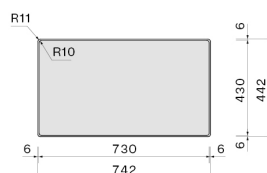

Cut-out size / Topmount